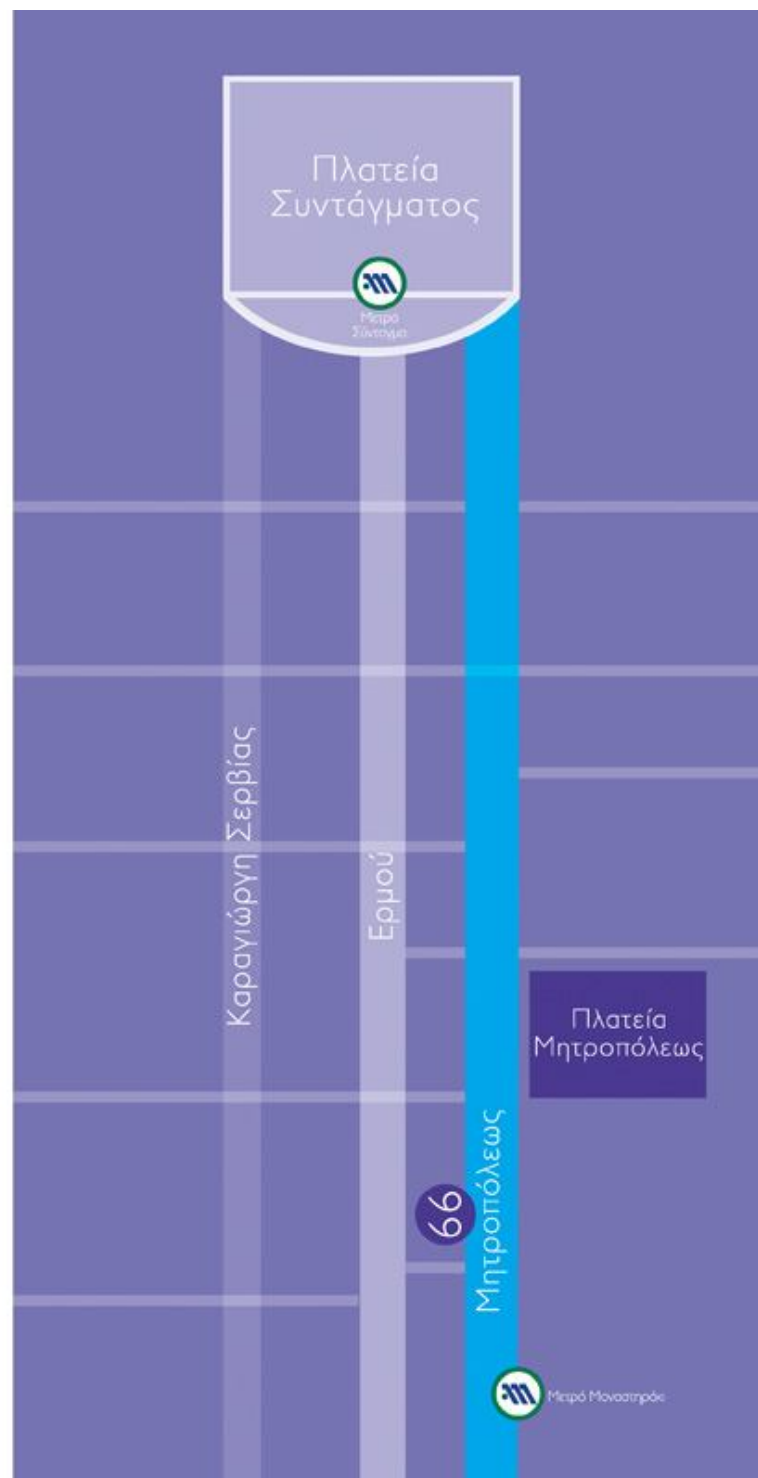

Η Μητρόπολη
του Στυλ απέχει 300 m
από την Πλατεία Συντάγματος,
βρίσκεται στο κέντρο της
πόλης, δίπλα σας, νιώθει τον
παλμό της εποχής στο design,
συνδυάζει αρμονικά τις
αντιθέσεις στο χώρο,
ταξιδεύει τα βήματα σας στις
επιθυμίες σας, δημιουργεί
συνολικές διακοσμητικές προτάσεις

Unique
Interior Design
Extensions
by MIKOS

Φθινόπωρο / Χειμώνας 2008-2009
Ανακαλύψτε
τον προορισμό!

MIKOS

Μητροπόλεως 66, Αθήνα, τηλ.: 210 3231 219-220 • www.mikos.gr